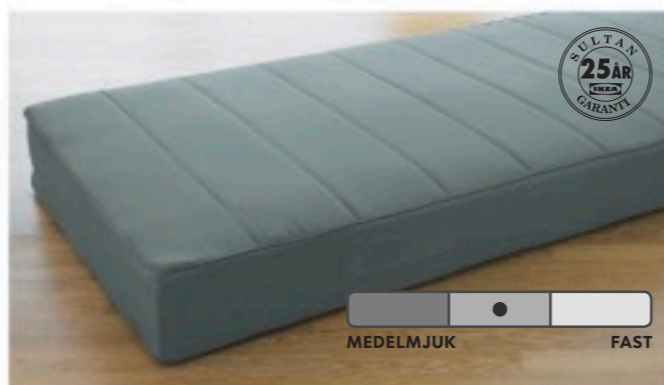

Bäddmadrass 1300:- med polyeterstoppning som omges av polyester-vadd vilket ger en mjuk yta. 8cm tjock. Ø210cm. 400.755.74

SULTAN SPARREHOLM säng med ställbar resårmatrass En komplett säng med ställbar huvud- och fotsektion som styrs med fjärrkontroll för optimal vilo- och sovställning. Ett lager av pocketresårer med ett yttre lager av höglastisk polyeter. En 8 cm tjock bäddmatrass med stoppning av kallsaum/polyestervadd ingår.

B90xL200cm **4995:-** 000.738.26

Resårmatrasser

En resårmatrass ska du använda ihop med en ribbotten och en sängstomme. Eftersom resårmatrassen är vändbar håller den längre, då den kan användas på båda hållen. Varje modell använder olika kombinationer av spiraler och polyeterskum för att bära upp din vikt och avlasta hela din kropp, och detta för att du ska få så bekväm sömn som möjligt. Lägger du dessutom på en bäddmatrass får du en säng med mjuk yta och ett effektivt jobbande inre.

SULTAN HÖGBO resårmatrass med Bonellresårer, 101 resårer/m², som automatiskt ökar motståndet efter belastning. Yttre lager av polyeter, 25kg/m³, gör matrassen stabil. 20cm tjock.

B80xL200cm **855:-** 000.736.09
 B90xL200cm **895:-** 700.736.15
 B120xL200cm **1295:-** 000.736.14
 B140xL200cm **1495:-** 800.736.05
 B160xL200cm **1695:-** 300.736.17
 B180xL200cm **1895:-** 600.736.06